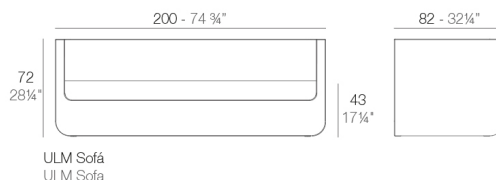

Acabados

BASIC

Ref. 54135

Resina de polietileno acabado mate.

LACADO

Ref. 54135F

Resina de polietileno con un acabado lacado brillo.

LUZ

Ref. 54135W

Mobiliario con iluminación de color blanco mediante tecnología LED. Solo disponible en acabado hielo mate.

LED RGBW

Ref. 54135L

Mobiliario con iluminación interior mediante tecnología LED RGBW y mando a distancia para cambiar de color. Solo disponible en acabado hielo mate.

LED RGBW DMX

Ref. 54135D

Mobiliario con iluminación interior mediante tecnología LED RGBW y mando a distancia para cambiar de color. Controlado también por DMX-1024 (wireless),

LED RGBW BATERIA

Ref. 54135Y

Mobiliario con iluminación interior mediante tecnología LED RGBW,